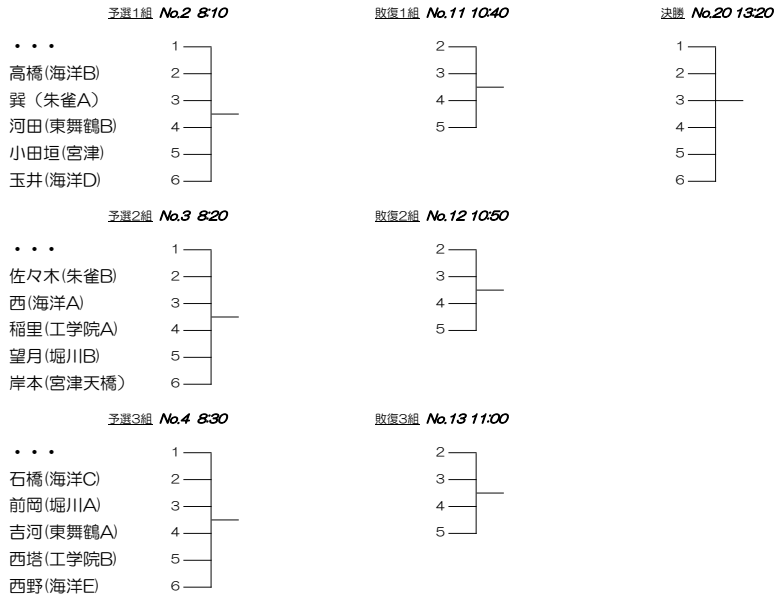

◆男子シングルスカル◆⑮

◆男子ダブルスカル◆⑪

◆男子舵手つきクォドルプル◆⑥

◆女子シングルスカル◆④

◆女子ダブルスカル◆④

◆女子舵手つきクォドルプル◆②

◆女子舵手つきクォドルプル◆②