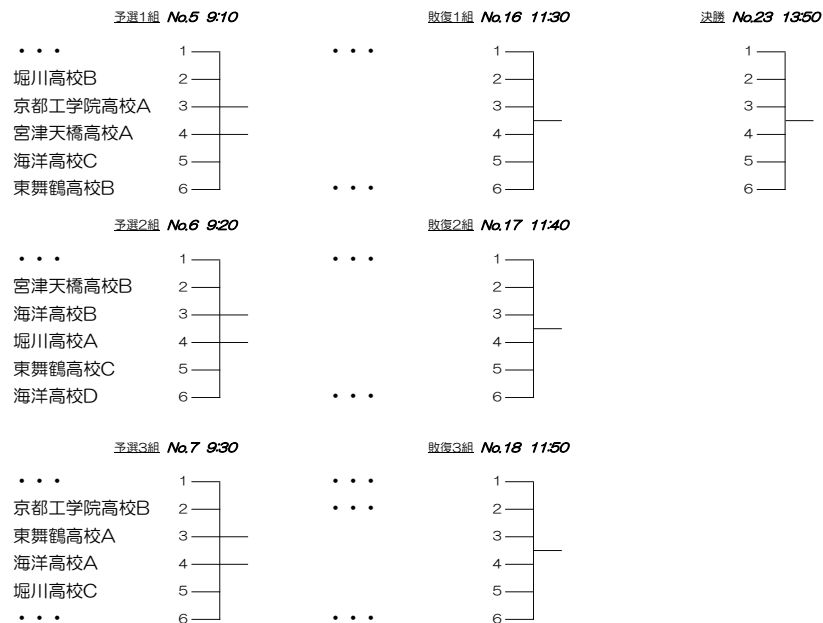

◆男子シングルスカル◆⑮

◆男子ダブルスカル◆⑭

◆男子舵手つきクオドルプル◆④

◆女子シングルスカル◆③

◆女子ダブルスカル◆⑦

◆女子舵手つきクオドルプル◆②